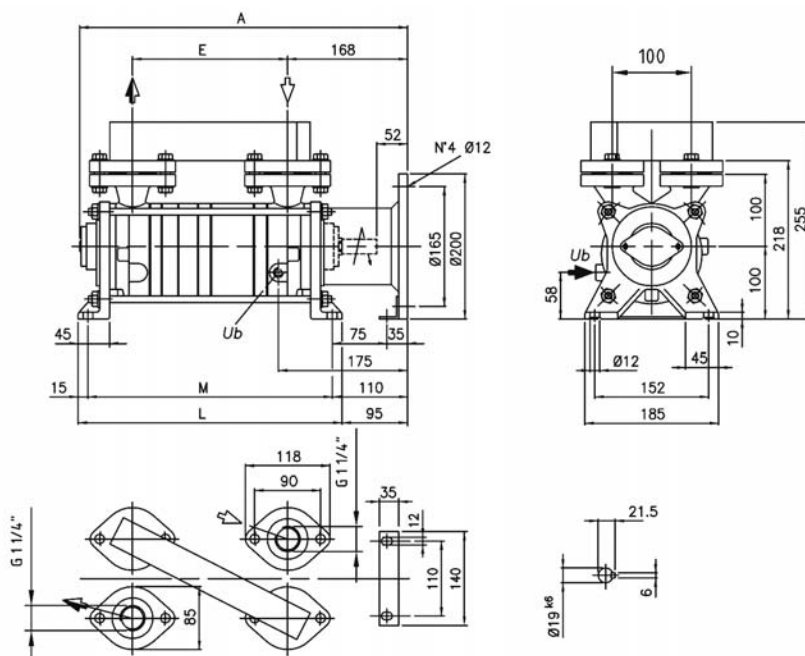

a i r m o v i n g

POMPA PER VUOTO AD ANELLO LIQUIDO

LIQUID RING
VACUUM PUMP

MODELLO AL370DA / AL370DL

Dimensioni / Dimensions = mm

AL370DA

AL370DL

Emmecom s.r.l.