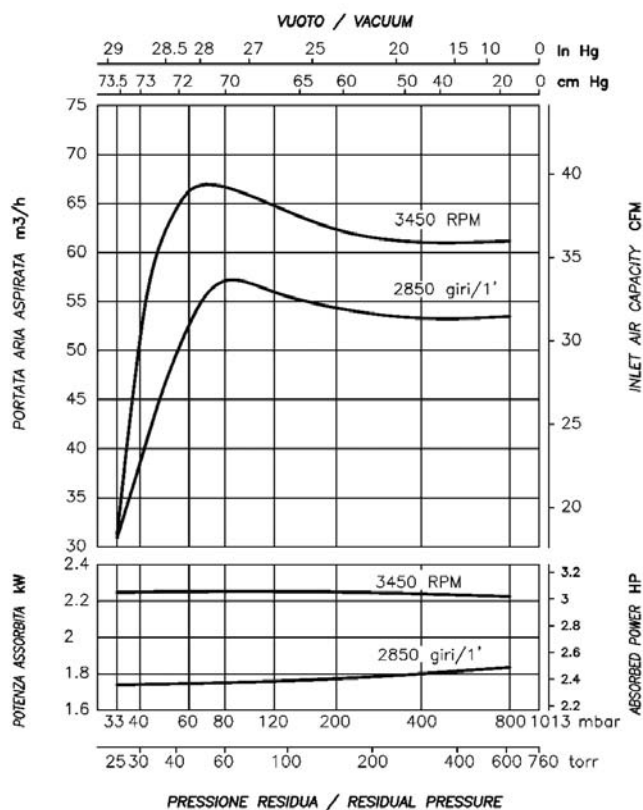

I valori di portata sono riferiti ad aria secca, alla temperatura di 20°C, alla pressione atmosferica di mandata (1013 mbar), e all'impiego di acqua alla temperatura di 15°C. Tolleranza di prestazione $\pm 10\%$. Nell'esecuzione in inox la portata diminuisce del 10%. I dati sopraindicati possono essere variati senza preavviso.

The given capacity values are referred to dry air at the temperature of 20°C, atmospheric discharge pressure (1013 mbar), and of supply of service water at 15°C temperature. Performance tolerance $\pm 10\%$. Stainless steel construction is 10% less performing. The data may change without any notice.

a i r m o v i n g