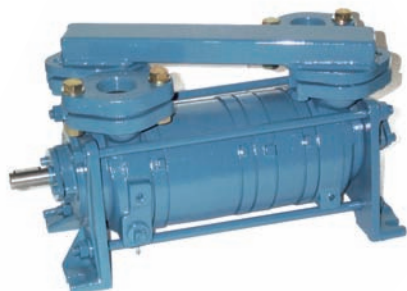

POMPA PER VUOTO AD ANELLO LIQUIDO

LIQUID RING
VACUUM PUMP

AL370D

MODELLO AL370DA / AL370DL

La pompa per vuoto ad anello liquido modello AL370 è del tipo a due stadi per alto vuoto, in esecuzione ad asse nudo o con lanterna di accoppiamento a motore in forma B5, completa di tenute meccaniche. Doppia sopportazione ai lati, versatile nelle prestazioni, raggiunge 33mbar ass., adatta ad aspirare vapori e gas con tracce di liquidi, non necessita di lubrificazione, manutenzione contenuta. Disponibile in versione standard.

The liquid ring vacuum pump model AL370 is two stage type for deep vacuum, bareshaft version or lantern version to be connected to B5 motors, fitted with single mechanical seals. Between bearing impellers, flexible in performance, achieves 33 mbar abs., suitable to suck vapors and gas with liquid carry over, oil free operation, limited maintenance required. Available in standard version only.

a i r m o v i n g

POMPA PER VUOTO AD ANELLO LIQUIDO

LIQUID RING
VACUUM PUMP

MODELLO AL370DA / AL370DL

Dimensioni / Dimensions = mm

AL370DA

AL370DL

Emmecom s.r.l.