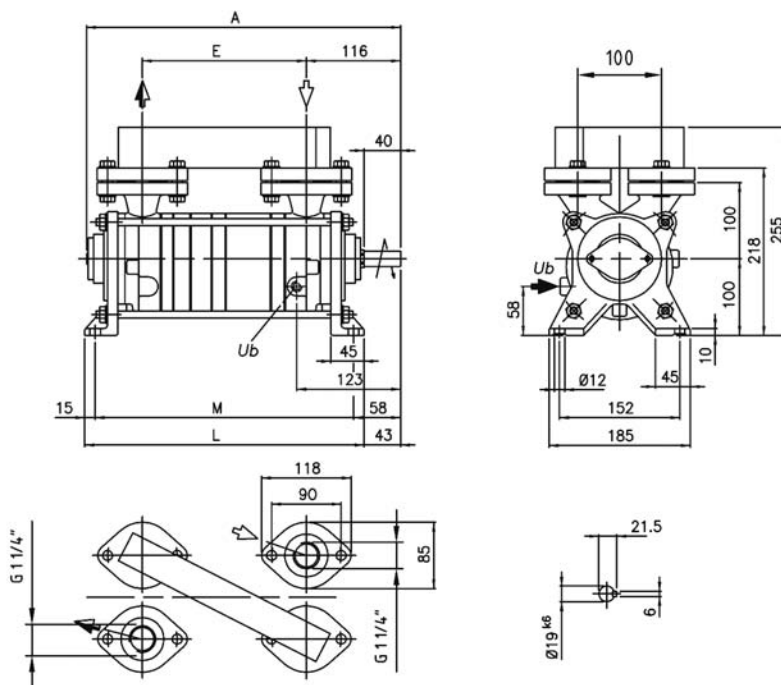

a i r m o v i n g

POMPA PER VUOTO AD ANELLO LIQUIDO

LIQUID RING
VACUUM PUMP

MODELLO AL370DA / AL370DL

Dimensioni / Dimensions = mm

AL370DA

AL370DL

Emmecom s.r.l.