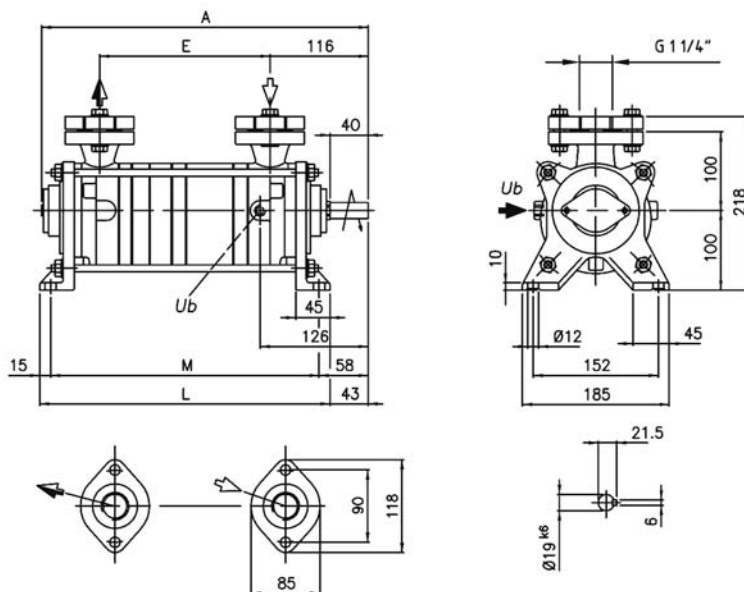

## MODELLO AL360DA / AL360DL

Dimensioni / Dimensions = mm

AL360DA

AL360DL

Emmecom s.r.l.

Via P. Nenni, 70  
20093 Cologno Monzese (MI)  
Tel. +39 02 25 33 300 (r.a.)  
Fax +39 02 27 307 908  
www.emmecomsrl.com  
sales@emmecomsrl.com