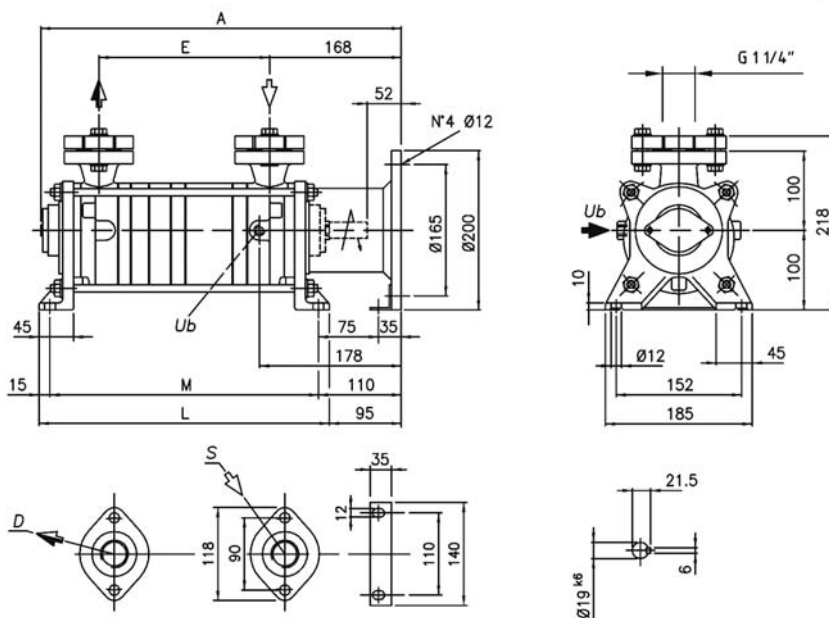

## MODELLO AL360DA / AL360DL

Dimensioni / Dimensions = mm

AL360DA

AL360DL

Emmecom s.r.l.

Via P. Nenni, 70  
20093 Cologno Monzese (MI)  
Tel. +39 02 25 33 300 (r.a.)  
Fax +39 02 27 307 908  
www.emmecomsrl.com  
sales@emmecomsrl.com