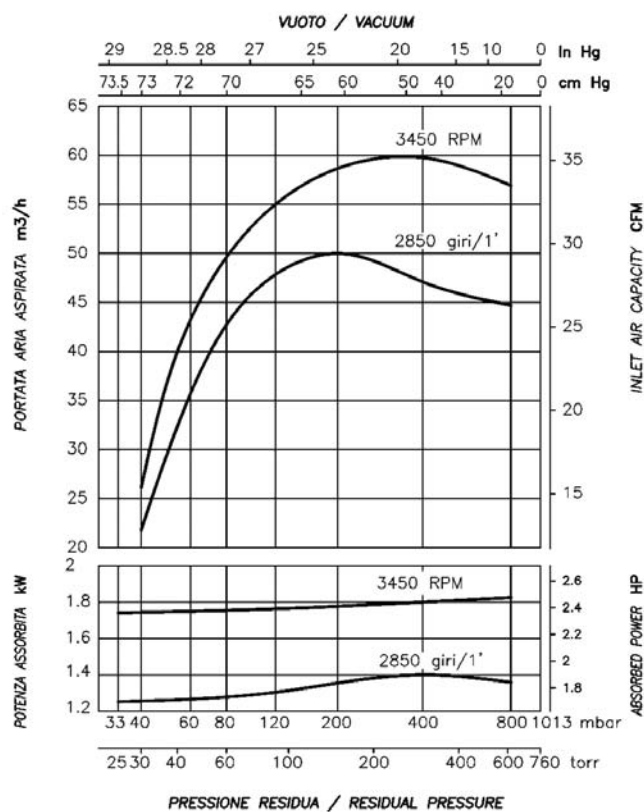

I valori di portata sono riferiti ad aria secca, alla temperatura di 20°C, alla pressione atmosferica di mandata (1013 mbar), e all'impiego di acqua alla temperatura di 15°C. Tolleranza di prestazione $\pm 10\%$. Nell'esecuzione in inox la portata diminuisce del 10%. I dati sopraindicati possono essere variati senza preavviso.

The given capacity values are referred to dry air at the temperature of 20°C, atmospheric discharge pressure (1013 mbar), and of supply of service water at 15°C temperature. Performance tolerance $\pm 10\%$. Stainless steel construction is 10% less performing. The data may change without any notice.

a i r m o v i n g