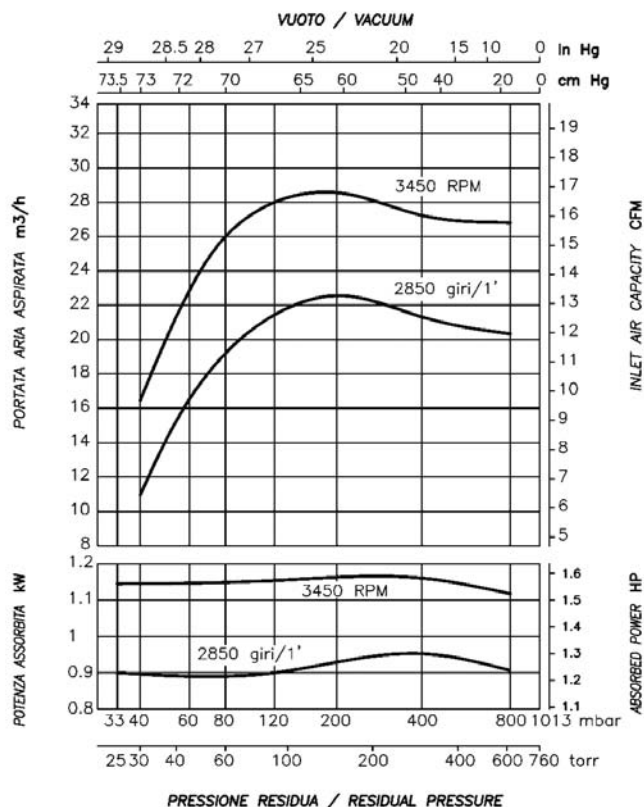

I valori di portata sono riferiti ad aria secca, alla temperatura di 20°C, alla pressione atmosferica di mandata (1013 mbar), e all'impiego di acqua alla temperatura di 15°C. Tolleranza di prestazione $\pm 10\%$. Nell'esecuzione in inox la portata diminuisce del 10%. I dati sopraindicati possono essere variati senza preavviso.

The given capacity values are referred to dry air at the temperature of 20°C, atmospheric discharge pressure (1013 mbar), and of supply of service water at 15°C temperature. Performance tolerance $\pm 10\%$. Stainless steel construction is 10% less performing. The data may change without any notice.

a i r m o v i n g