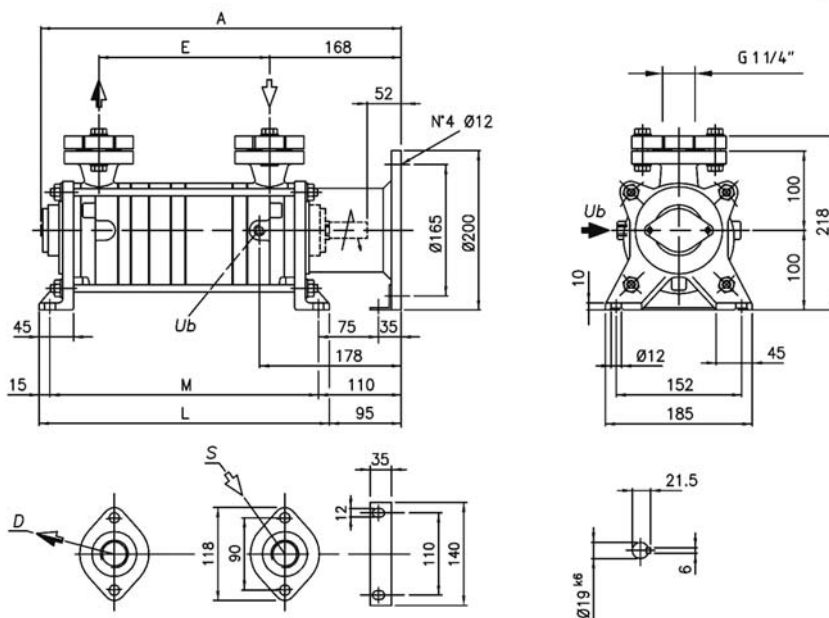

## MODELLO AL330DA / AL330DL

Dimensioni / Dimensions = mm

AL330DA

AL330DL

Emmecom s.r.l.

Via P. Nenni, 70  
20093 Cologno Monzese (MI)  
Tel. +39 02 25 33 300 (r.a.)  
Fax +39 02 27 307 908  
www.emmecomsrl.com  
sales@emmecomsrl.com