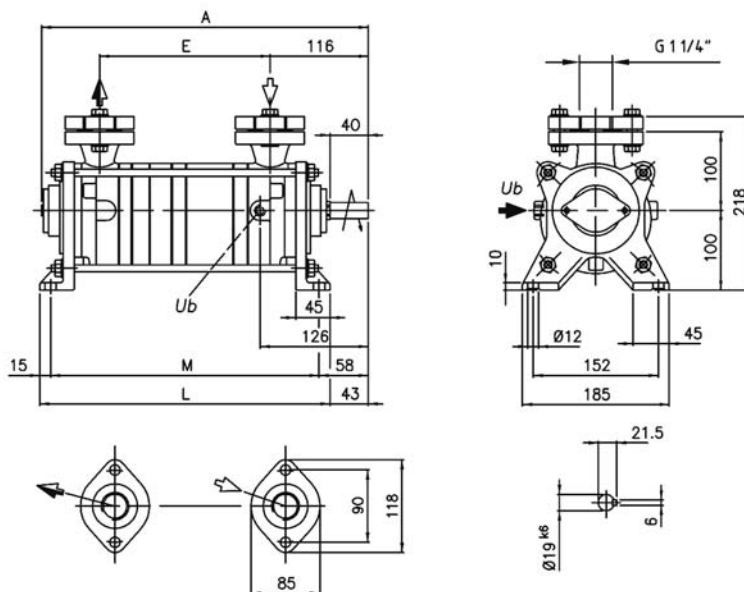

## MODELLO AL330DA / AL330DL

Dimensioni / Dimensions = mm

AL330DA

AL330DL

Emmecom s.r.l.

Via P. Nenni, 70  
20093 Cologno Monzese (MI)  
Tel. +39 02 25 33 300 (r.a.)  
Fax +39 02 27 307 908  
www.emmecomsrl.com  
sales@emmecomsrl.com